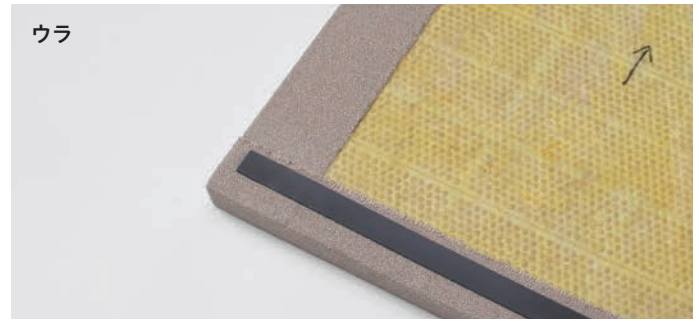

ISTFLON[®] Panel

■ **イストフロンパネル**

不燃クロス貼りマグネット式吸音パネル

安全、快適な音響空間を手軽に！

意匠性に優れた不燃クロス貼りパネルの設置により
会議室やオーディオルーム等で音が反響して
聞き取りづらい現象を解消します

不燃クロス貼りマグネット式吸音パネル

ISTFLON® パネル

スタジオ、ホール棟の不燃吸音壁として実際に現場で採用されている
イストフロンの吸音壁を小型のパネルにしました。

- 設置枚数により手軽に、かつ自由に音響を調整できる。
- スチールパーテーションなどマグネットが付く面へのつけ外しが簡単。
- 豊富な色バリエーションの不燃クロスでデザイン性に優れる。
- レイアウトは自由自在、インテリアとしてもユニーク。

仕様

サイズ	重量	表面材	色数	梱包入数	設計価格
450mm × 450mm × 25mm厚	約0.8kg/枚	ISTFLON不燃クロス	15色	8枚/箱：色違い梱包可	10,400円/枚
900mm × 900mm × 25mm厚	約2.8kg/枚	ISTFLON不燃クロス	15色	4枚/箱：色違い梱包可	21,600円/枚

- * 送料込み、消費税別
- * 沖縄・離島を除く

設置方法

直交する2壁面で、立ったとき時、座った時とも耳の位置付近となる高さ（床から900mm）に設置するのが効果的です。

* 吸音効果は環境により異なります。また、効果の感じ方には個人差があります。

壁掛用マグネットプレート (SMプレート)

マグネットが付かない石膏ボード下地の場合は、ホッチキスや木ねじで簡単に取り付けられるマグネット用金具による取り付けが可能です。

カラーバリエーション (ISTFLON不燃クロス10シリーズ)

不燃認定材料 NM-2131 F☆☆☆☆

- * 別注カラーも対応可
- * 印刷により実際の生地の色と異なります

吸音データ (残響室法吸音率)

人の話し声にあたる500-1000Hz帯の吸音率が優れており、声が聞き取りやすくなり、会話がしやすくなります。

イストフロン

検索

【販売元】