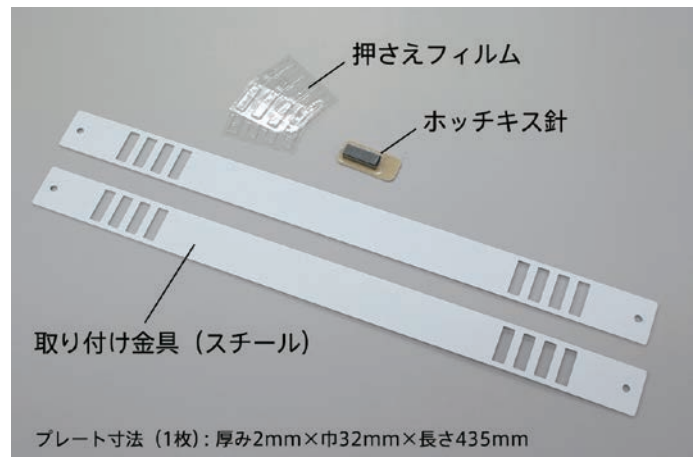

ISTFLON[®] Panel

■ **イストフロンパネル**

不燃クロス貼りマグネット式吸音パネル

安全、快適な音響空間を手軽に！

意匠性に優れた不燃クロス貼りパネルの設置により
会議室やオーディオルーム等で音が反響して
聞き取りづらい現象を解消します

不燃クロス貼りマグネット式吸音パネル

ISTFLON® パネル

スタジオ、ホール棟の不燃吸音壁として実際に現場で採用されている
イストフロンの吸音壁を小型のパネルにしました。

- 設置枚数により手軽に、かつ自由に音響を調整できる。
- スチールパーテーションなどマグネットが付く面へのつけ外しが簡単。
- 豊富な色バリエーションの不燃クロスでデザイン性に優れる。
- レイアウトは自由自在、インテリアとしてもユニーク。

仕様

サイズ	重量	表面材	色数	梱包入数	設計価格
450mm × 450mm × 25mm厚	約0.8kg/枚	ISTFLON不燃クロス	15色	8枚/箱：色違い梱包可	10,400円/枚
900mm × 900mm × 25mm厚	約2.8kg/枚	ISTFLON不燃クロス	15色	4枚/箱：色違い梱包可	21,600円/枚

- * 送料込み、消費税別
- * 沖縄・離島を除く

設置方法

直交する2壁面で、立ったとき時、座った時とも耳の位置付近となる高さ（床から900mm）に設置するのが効果的です。

* 吸音効果は環境により異なります。また、効果の感じ方には個人差があります。

壁掛用マグネットプレート (SMプレート)

マグネットが付かない石膏ボード下地の場合は、ホッチキスや木ねじで簡単に取り付けられるマグネット用金具による取り付けが可能です。