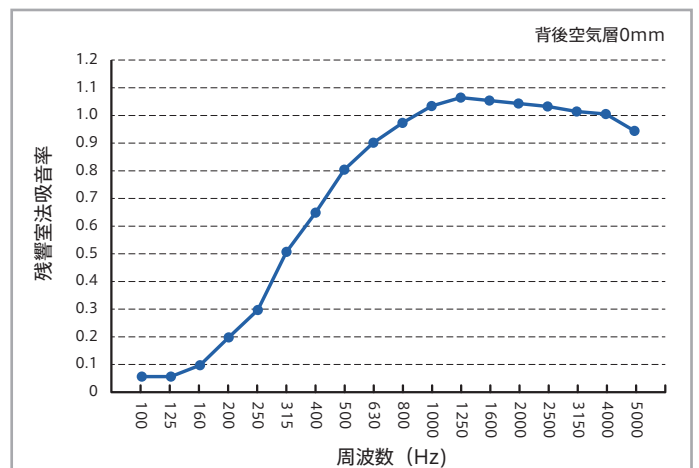

- * 送料込み、消費税別
- * 沖縄・離島を除く

設置方法

直交する2壁面で、立ったとき時、座った時とも耳の位置付近となる高さ（床から900mm）に設置するのが効果的です。

* 吸音効果は環境により異なります。また、効果の感じ方には個人差があります。

壁掛用マグネットプレート (SMプレート)

マグネットが付かない石膏ボード下地の場合は、ホッチキスや木ねじで簡単に取り付けられるマグネット用金具による取り付けが可能です。

カラーバリエーション (ISTFLON不燃クロス10シリーズ)

不燃認定材料 NM-2131 F☆☆☆☆

- * 別注カラーも対応可
- * 印刷により実際の生地の色と異なります

吸音データ (残響室法吸音率)

人の話し声にあたる500-1000Hz帯の吸音率が優れており、声が聞き取りやすくなり、会話がしやすくなります。

イストフロン

検索

【販売元】