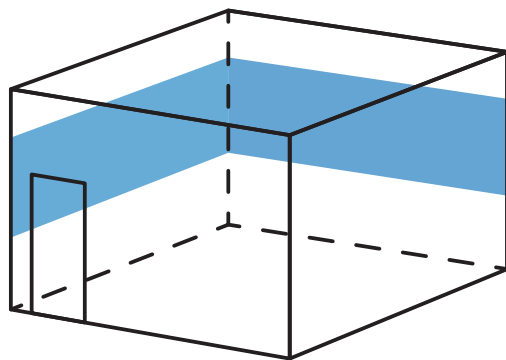

ISTFLON[®] Panel

■ **イストフロンパネル**

不燃クロス貼りマグネット式吸音パネル

安全、快適な音響空間を手軽に！

意匠性に優れた不燃クロス貼りパネルの設置により
会議室やオーディオルーム等で音が反響して
聞き取りづらい現象を解消します

不燃クロス貼りマグネット式吸音パネル

ISTFLON® パネル

スタジオ、ホール棟の不燃吸音壁として実際に現場で採用されている
イストフロンの吸音壁を小型のパネルにしました。

- 設置枚数により手軽に、かつ自由に音響を調整できる。
- スチールパーテーションなどマグネットが付く面へのつけ外しが簡単。
- 豊富な色バリエーションの不燃クロスでデザイン性に優れる。
- レイアウトは自由自在、インテリアとしてもユニーク。

仕様

サイズ	重量	表面材	色数	梱包入数	設計価格
450mm × 450mm × 25mm厚	約0.8kg/枚	ISTFLON不燃クロス	15色	8枚/箱：色違い梱包可	10,400円/枚
900mm × 900mm × 25mm厚	約2.8kg/枚	ISTFLON不燃クロス	15色	4枚/箱：色違い梱包可	21,600円/枚

- * 送料込み、消費税別
- * 沖縄・離島を除く

設置方法

直交する2壁面で、立ったとき時、座った時とも耳の位置付近となる高さ（床から900mm）に設置するのが効果的です。

* 吸音効果は環境により異なります。また、効果の感じ方には個人差があります。

壁掛用マグネットプレート (SMプレート)

マグネットが付かない石膏ボード下地の場合は、ホッチキスや木ねじで簡単に取り付けられるマグネット用金具による取り付けが可能です。