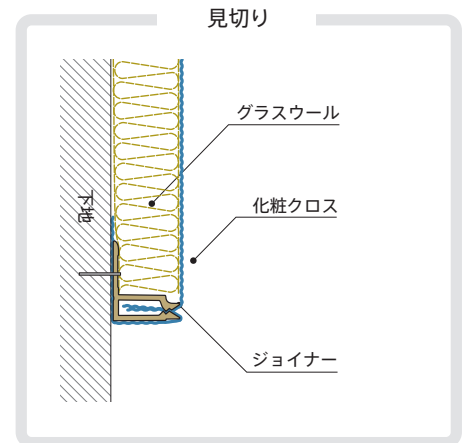

材料販売から施工までを一貫で対応しています

イストフロンウォールシステム専用ジョイナー【IST-J02】

SCALE = 1/1

品番	:	IST-J02
定尺	:	L = 2700 mm
梱包入り数	:	1箱 20本入り
設計価格	:	¥ 2,700 / 本

施工参考図