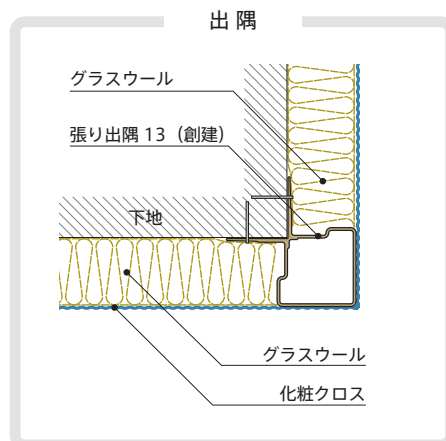

材料販売から施工までを一貫で対応しています

イストフロンウォールシステム専用ジョイナー【IST-J02】

SCALE = 1/1

品番	:	IST-J02
定尺	:	L = 2700 mm
梱包入り数	:	1箱 20本入り
設計価格	:	¥ 2,700 / 本

施工参考図