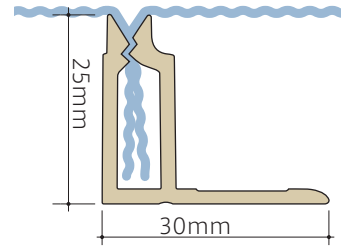

材料販売から施工までを一貫で対応しています

イストフロンウォールシステム専用ジョイナー【IST-J02】