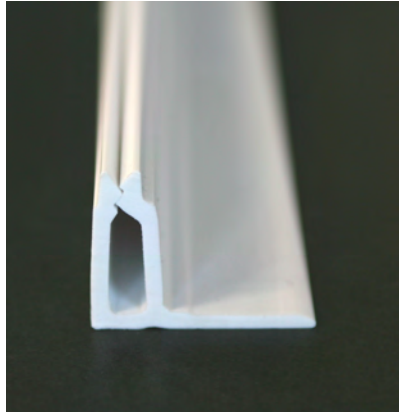

材料販売から施工までを一貫で対応しています

イストフロンウォールシステム専用ジョイナー【IST-J02】