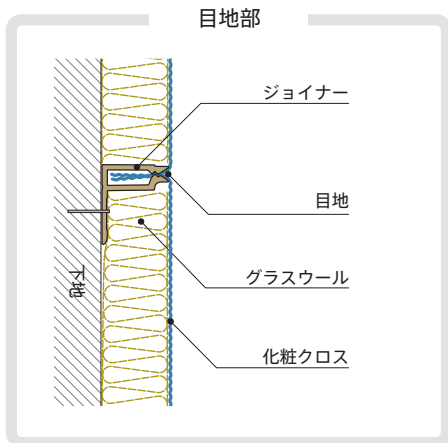

材料販売から施工までを一貫で対応しています

イストフロンウォールシステム専用ジョイナー【IST-J02】

SCALE = 1/1

品番	:	IST-J02
定尺	:	L = 2700 mm
梱包入り数	:	1箱 20本入り
設計価格	:	¥ 2,700 / 本

施工参考図