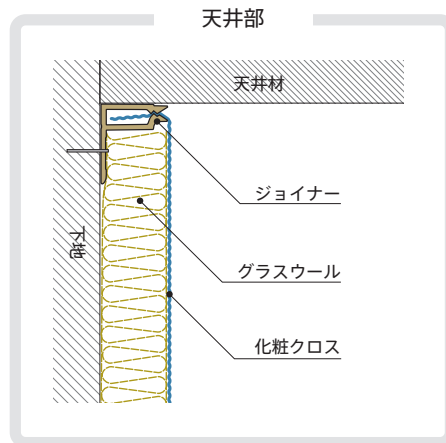

材料販売から施工までを一貫で対応しています

イストフロンウォールシステム専用ジョイナー【IST-J02】

SCALE = 1/1

品番	:	IST-J02
定尺	:	L = 2700 mm
梱包入り数	:	1箱 20本入り
設計価格	:	¥ 2,700 / 本

施工参考図