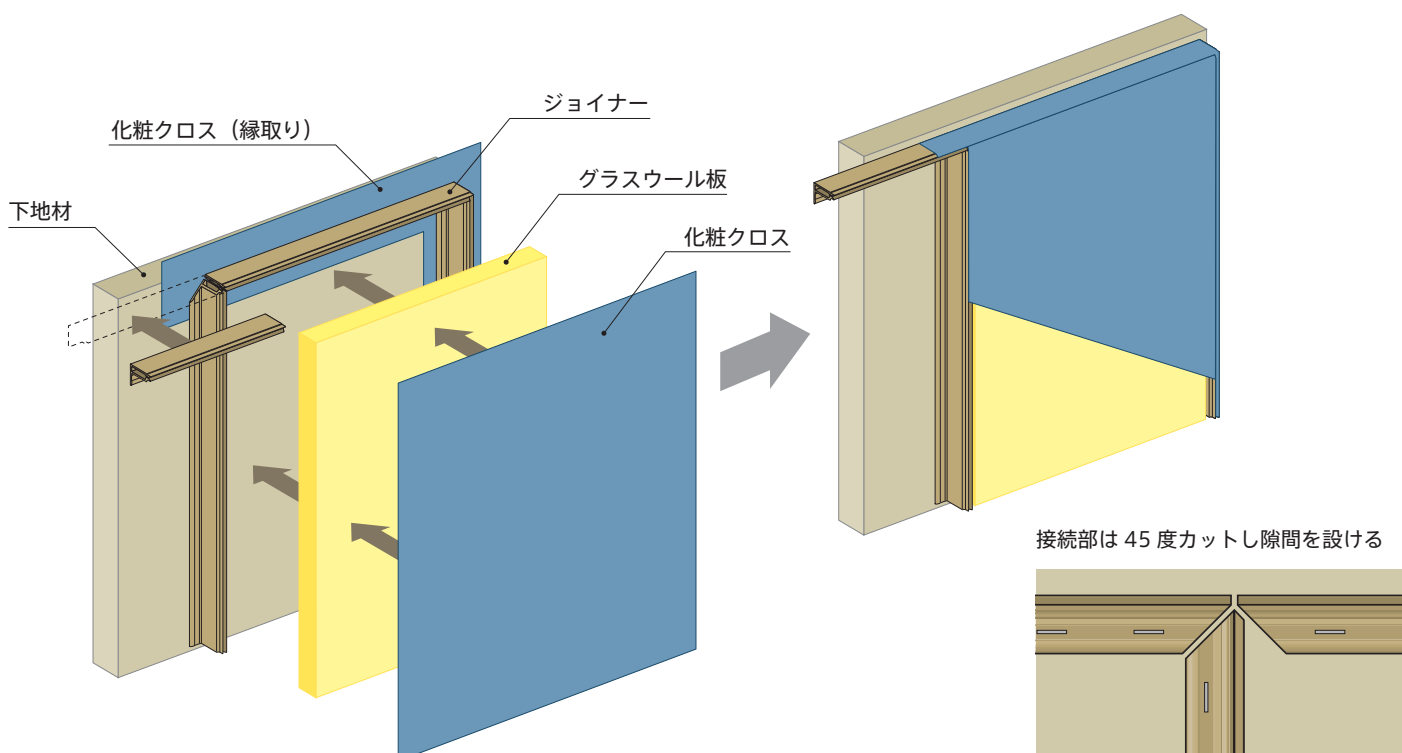

The image shows a close-up of a wall system. The wall is covered with square acoustic panels in two colors: dark grey and blue. A white, L-shaped plastic trim piece is shown in the foreground, partially overlapping the panels. The text is overlaid on the left side of the image.

ISTFLON[®] Wall System

■ **イストフロンウォールシステム**

化粧クロス貼り吸音壁システム

イストフロンウォールシステム

化粧クロス貼り吸音壁システム

イストフロンウォールシステムはグラスウール吸音板に独自の複合技術により開発された I.S.T のオリジナル化粧クロスを表面材に採用した吸音内装壁システムです。

オリジナルジョイナーを下地にタッカーやビスで固定し、グラスウール板をセットした後、上から化粧クロスをかぶせ四辺をジョイナーに差し込むことにより施工できます。

- ・目地や隅部の納まりが美しくデザイン性が高い

* 白系の生地は内部のジョイナーやグラスウール板等が透ける可能性があります。

- ・接着剤を使用しません

- ・長尺方向に継ぎ目が出ません (最長 10mを基準)

- ・タテ張り、ヨコ張り、ナナメ張りが可能です

- ・グラスウールの密度 選択可 (標準密度：96K / 25mm厚)

* 低密度を選択される場合は、人の手が届かない箇所でご使用ください。

- ・不燃規制に対応しています

化粧クロス
不燃材料 NM-0182 (08 シリーズ)
不燃材料 NM-2131 (10 シリーズ)
F☆☆☆☆

グラスウール
不燃材料 NM-8605
JIS A 6301, A9504
F☆☆☆☆

システムの構成

材料販売から施工までを一貫で対応しています

イストフロンウォールシステム専用ジョイナー【IST-J02】

SCALE = 1/1

品番	:	IST-J02
定尺	:	L = 2700 mm
梱包入り数	:	1箱 20本入り
設計価格	:	¥ 2,700 / 本