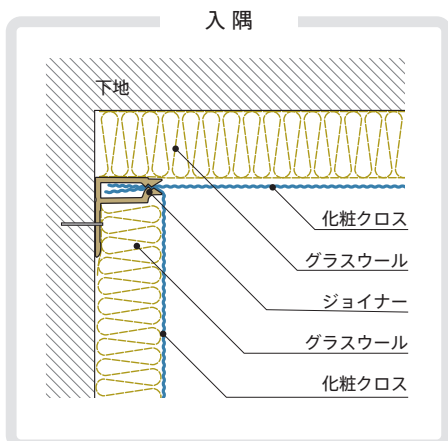

材料販売から施工までを一貫で対応しています

イストフロンウォールシステム専用ジョイナー【IST-J02】

SCALE = 1/1

品番	:	IST-J02
定尺	:	L = 2700 mm
梱包入り数	:	1箱 20本入り
設計価格	:	¥ 2,700 / 本

施工参考図