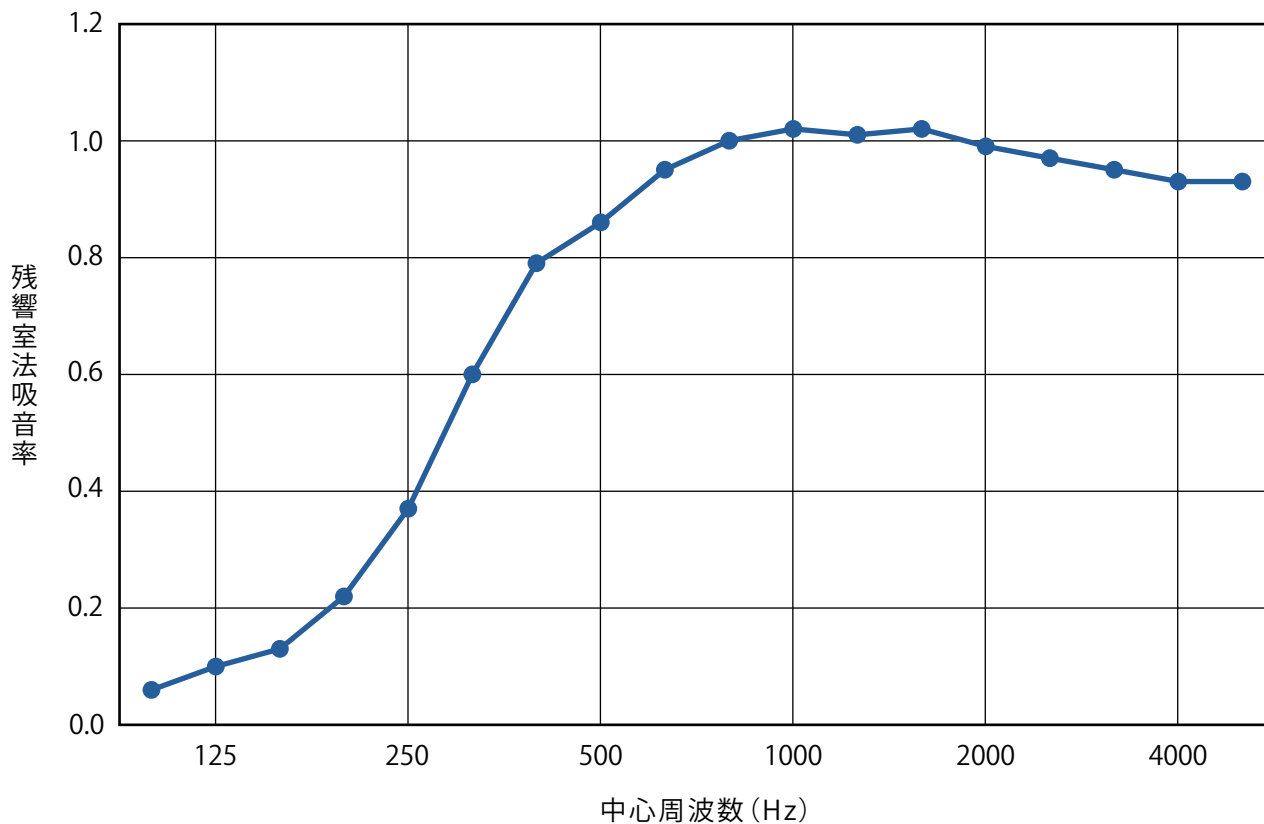

【08 シリーズ】

グラスウール密度：96kg/m³ 厚み：25mm

【10 シリーズ】

グラスウール密度：96kg/m³ 厚み：25mm